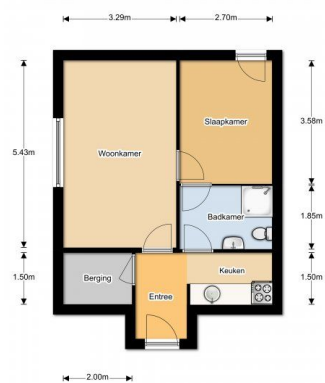

Trappendaal 20 c

6228 GK Maastricht (De Heeg)

Foto's

Interesse in dit huis? Bel voor een bezichtiging **043 - 851 25 25** of mail info@mijnhuisenik.com