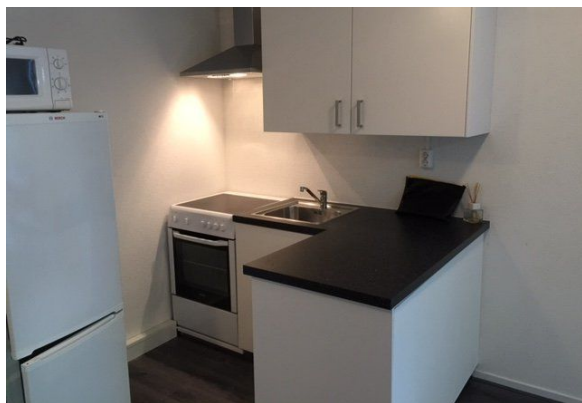

Trappendaal 28 a

6228 GK Maastricht (De Heeg)

Foto's

Interesse in dit huis? Bel voor een bezichtiging **043 - 851 25 25** of mail info@mijnhuisenik.com