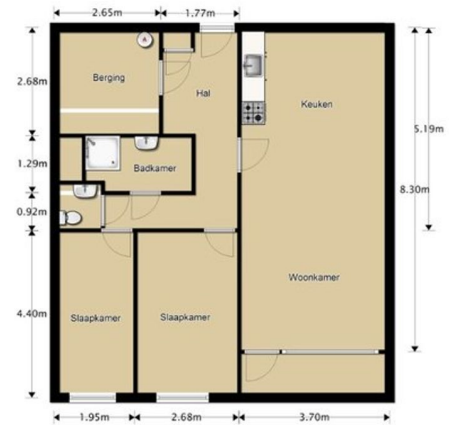

Sauterneslaan 35 D

6213 EP Maastricht (Campagne)

Foto's

Interesse in dit huis? Bel voor een bezichtiging **043 - 851 25 25** of mail info@mijnhuisenik.com